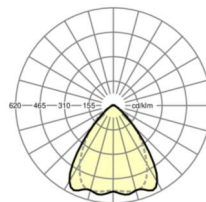

Механика

цвет корпуса	серебристый/ белый алюминий RAL 9006
размеры (LxWxH/DxH)	1531mm x 55mm x 37mm
вес (нетто)	1.65kg
Вид монтажа	сборка трековых систем, световая структура

DEEP-LINK

<https://www.regiolux.de/ru/article/19530004155>

Ссылка	LED 4000lm 865
ηLB	100 %
Φ ↓/↑	98 % / 2 %
UGR поп./вдоль	18.3 / 19.0

размеры

L	1531 mm	Длина
B	55 mm	Ширина
H	37 mm	Высота